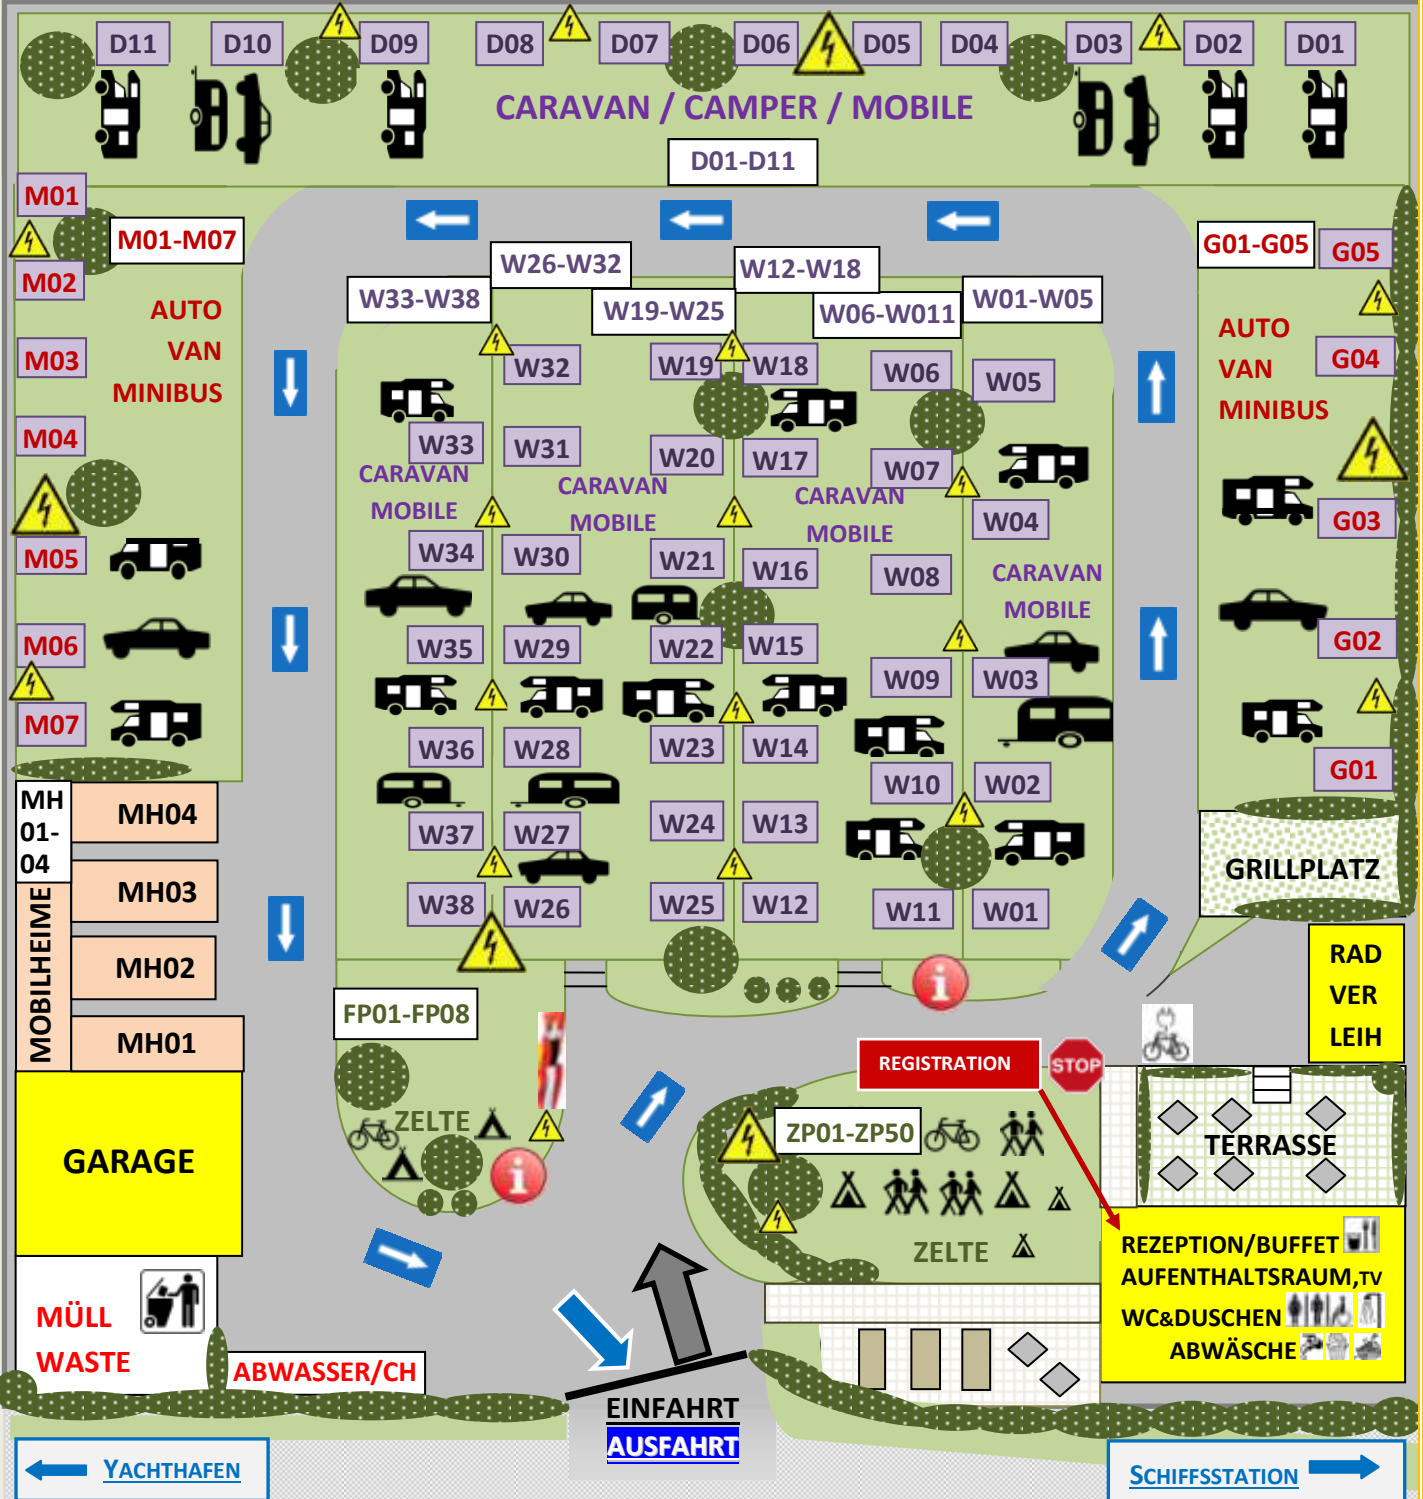

# OAMTC-DONAU CAMPING KREMS

DONAU

TREPPELWEG

REZEPTION BUFFET  
AUFENTHALTSRAUM & TV  
WC&DUSCHEN  
ABWÄSCHE  
GARAGE RADVERLEIH

STOP REGISTRATION  
FAHRTRICHTUNG  
TERRASSE E-Bike Ladestation  
MIET-MOBILHEIME 1-4

TRAMPER & RADLER MIT ZELT  
MINIBUS, VAN, AUTO  
CARAVAN, CAMPER, MOBILE

INFORMATION  
TELEFON  
< STROM-VERTEILER STROMANSCHLUSS >  
MÜLL, ABWASSER/CH